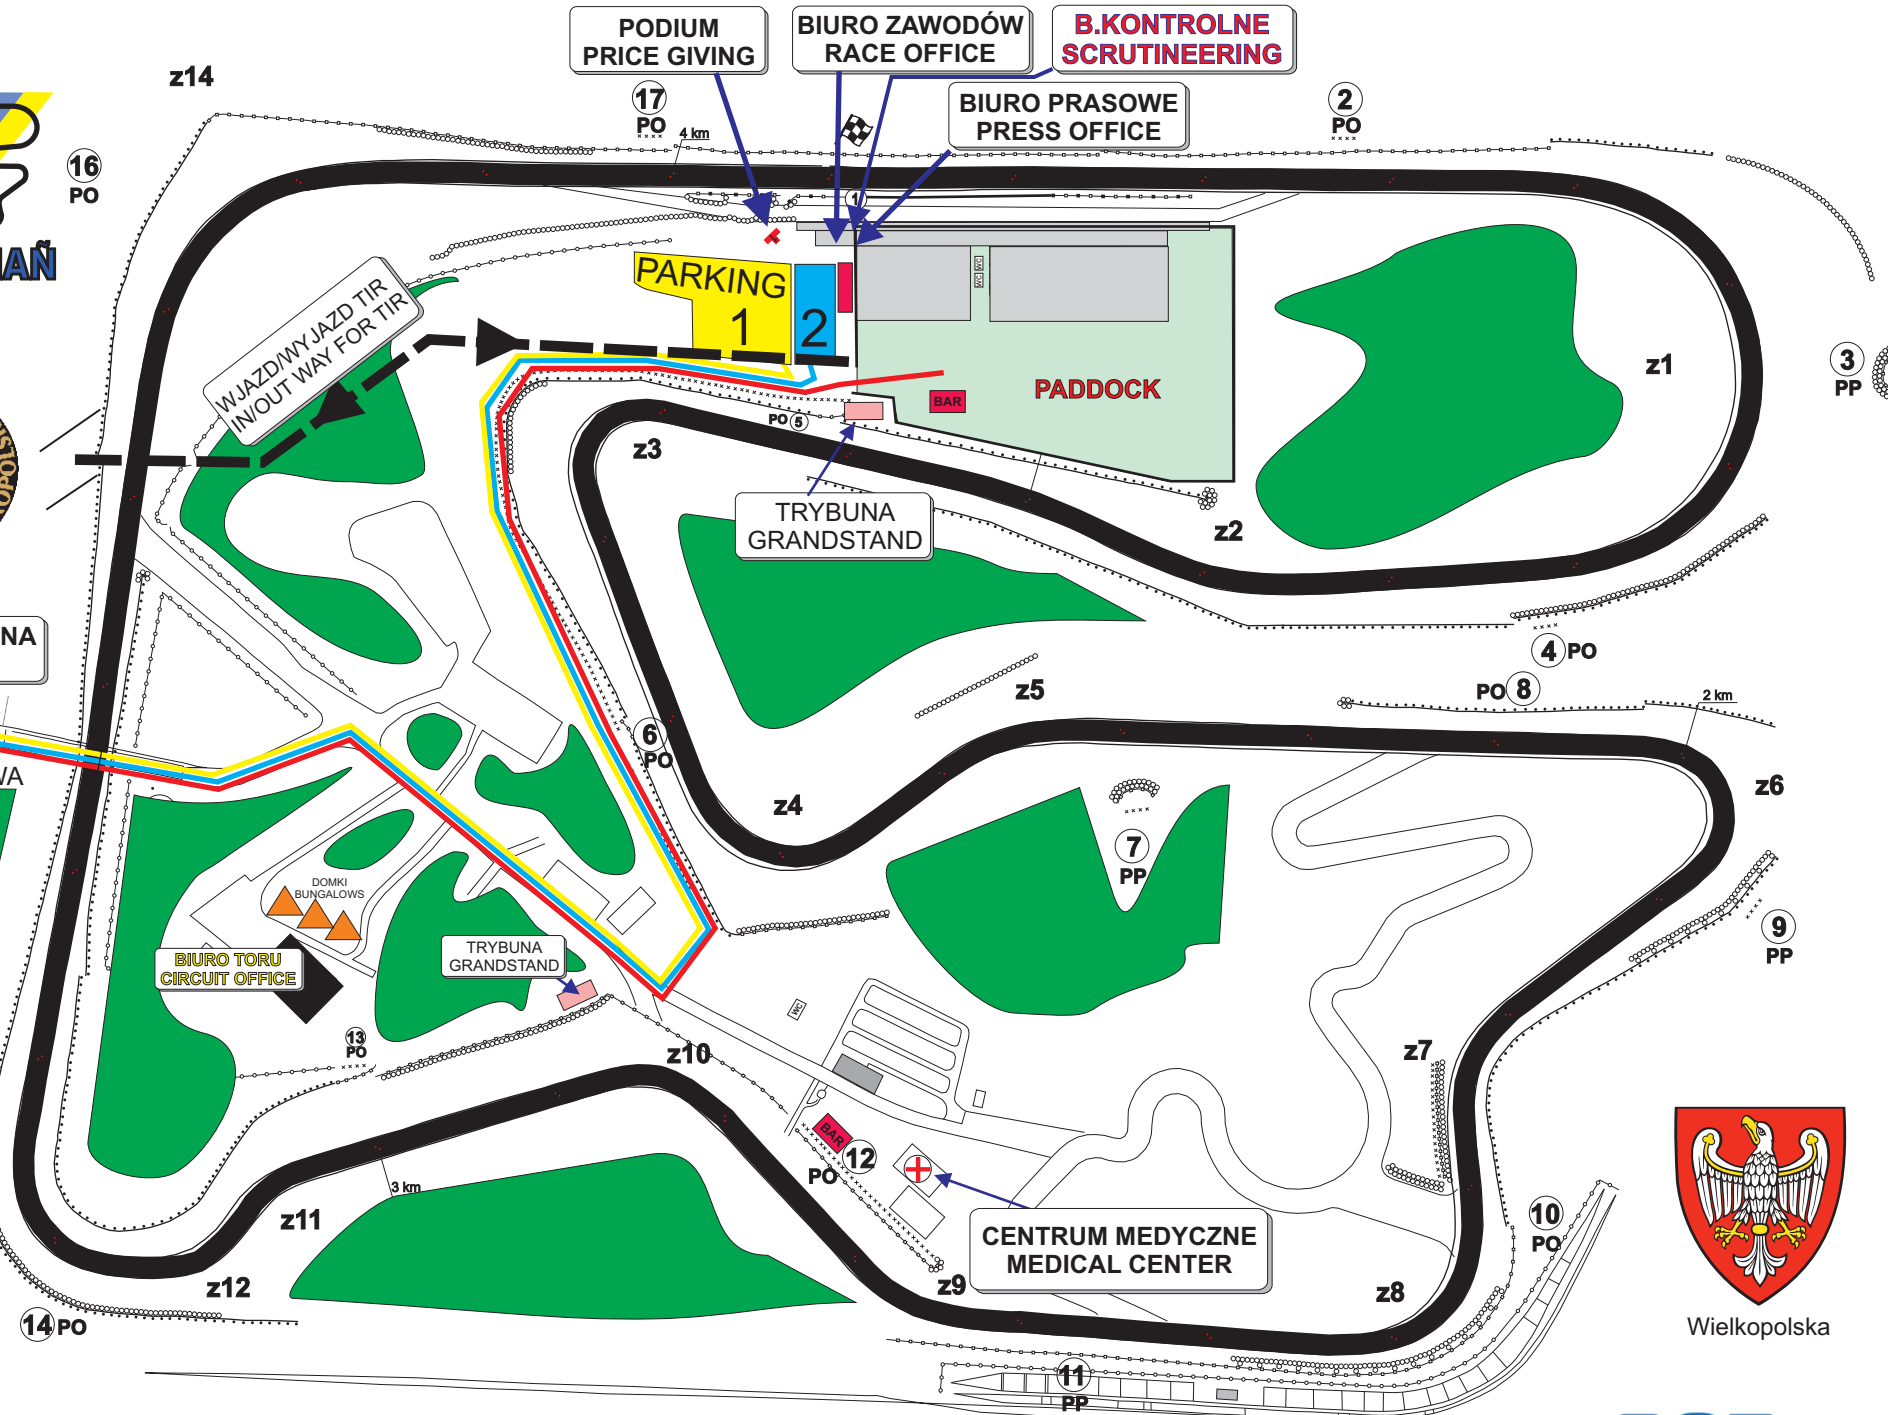

BRAMA GŁÓWNA  
MAIN GATE

UL. WYŚCIGOWA

Wielkopolska